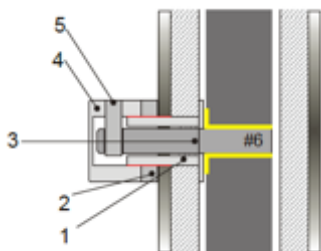

S012 - Cartel

1-sided button

S012 – satin chrome

S012 – PC – polish chrome

S012 – PB – polish brass

S012 – BL – black

S012 – WT – white

Im Notfall kann die Tür von außen entriegelt werden, indem eine Plastikkarte o.ä. von oben nach unten in den Griff auf Höhe des Schlosses geschoben wird.