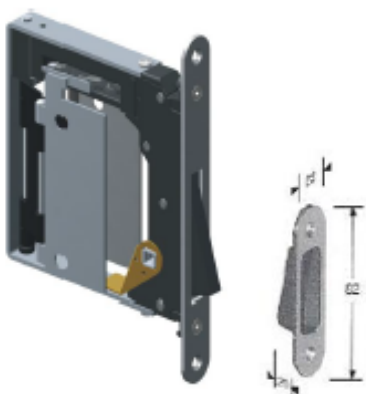

BLACK NM 938 S5/BL

WHITE NM 938 S5/WT

Für **DREH** Türen – NM 937

Dieses Türgriffsystem benötigen Sie für Badezimmer/ WC Türen. Es funktioniert mit einem unsichtbaren Griffen und bietet zusätzliche Privatsphäre durch die einseitige Schlosstaste auf der Innenseite Ihres Badezimmers / WC. Es besteht die Möglichkeit, die Tür im Notfall von außen zu entriegeln.

NM 937 S0/...

Diese Version hat die längere Verriegelungsplatte und ist die ursprüngliche Lösung. Dazu gehören auch passende Frontplatten. Mögliche Oberflächen sind :

SATIN CHROME NM 937 S0/SC

POLISH CHROME NM 937 S0/PC

POLISH BRASS NM 937 S0/PB

BLACK NM 937 S0/BL

WHITE NM 937 S0/WT

NM 937 S5/...

Diese Version hat eine kurze Verriegelungsplatte:

SATIN CHROME NM 937 S5/SC

BLACK NM 937 S5/BL

WHITE NM 937 S5/WT