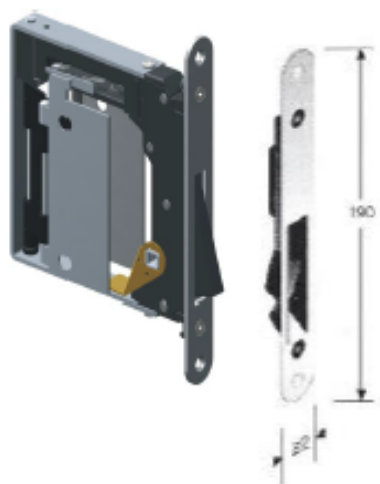

black & white

Für **DREH** Türen – NM 938

Dieses Türgriffsystem benötigen Sie für die meiste Innentüren. Es funktioniert mit einem unsichtbaren Griff, ohne extra Verriegelung.

NM 938 S0/...

Diese Version hat die längere Verriegelungsplatte und ist die ursprüngliche Lösung. Dazu gehören auch passende Frontplatten. Mögliche Oberflächen sind :

SATIN CHROME NM 938 S0/SC

POLISH CHROME NM 938 S0/PC

POLISH BRASS NM 938 S0/PB

BLACK NM 938 S0/BL

WHITE NM 938 S0/WT

NM 938 S5/...

Diese Version hat eine kurze Verriegelungsplatte :

SATIN CHROME NM 938 S5/SC

BLACK NM 938 S5/BL

WHITE NM 938 S5/WT

Für **DREH** Türen – NM 937

Dieses Türgriffsystem benötigen Sie für Badezimmer/ WC Türen. Es funktioniert mit einem unsichtbaren Griffen und bietet zusätzliche Privatsphäre durch die einseitige Schlosstaste auf der Innenseite Ihres Badezimmers / WC. Es besteht die Möglichkeit, die Tür im Notfall von außen zu entriegeln.