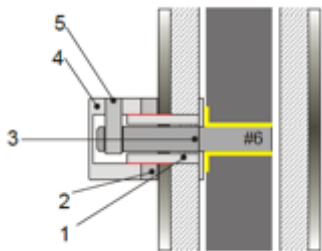

Noha[®]
the invisible handle

para **HACERLO** todo perfecto – ACCESORIOS

La colección No-ha integra identificadores en los proyectos. Para que su proyecto se vea perfecto, opcionalmente ofrecemos placas de cubierta, perillas e también herramientas de fresado para facilitar el trabajo de instalación.

PERILLAS

Para bloqueo de **PRIVACIDAD** – perillas

Las perillas han sido especialmente diseñados para el NM 937 con el fin de conservar la apariencia minimalista de la puerta tanto como sea posible. Están hechos de acero inoxidable y se utilizan para bloquear la puerta del **baño** en un lado. También se pueden utilizar otras perillas disponibles comercialmente, siempre y cuando la varilla cuadrada #6x6 esté hecha de un metal no ferroso.

S012 - Cartel

Perilla a 1 lado

S012 – satin chrome

S012 – PC – polish chrome

S012 – PB – polish brass

En caso de emergencia, es posible abrir la puerta desde el exterior deslizando una hoja de papel hacia abajo entre la puerta y la jamba donde se encuentra la cerradura.