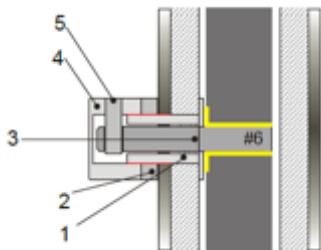

Noha[®]
the invisible handle

Voor een **PERFECTE** afwerking – ACCESSOIRES

No-ha biedt u een collectie deurgrepen die in uw project kunnen worden geïntegreerd. Om uw project perfect af te werken bieden we optioneel afdekplaatjes, vergrendelknopjes en zelfs een precisie-frees om de installatie te vergemakkelijken.

VERGRENDELKNOPJES

Voor **PRIVACY** – vergrendelknopjes

De vergrendelknopjes zijn speciaal ontworpen voor de NM 937 zodat de minimalistische uitstraling van de deur maximaal behouden blijft. Ze zijn gemaakt in roestvrij staal en worden gebruikt om badkamer/toiletdeur langs één zijde te kunnen sluiten. Andere beschikbare vergrendelknoppen kunnen ook worden gebruikt, mits de #6x6 vierkante staaf is vervaardigd uit non-ferro metaal.

S012 - Cartel

Enkelzijdige vergrendelknop

S012 – satin chrome

S012 – PC – polish chrome

S012 – PB – polish brass

In geval van nood kan de deur langs de buitenzijde worden ontgrendeld door een blad papier van boven naar beneden tussen de deur en omlijsting te schuiven ter hoogte van het slot.