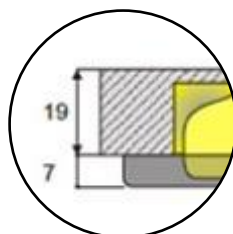

Noha[®]
the invisible handle

voor **MEUBELEN** – NK 250

De NK 250 is een greep die verdwijnt in het deurblad en kan worden gebruikt voor alle schuiven, zowel als schuifdeuren en draaideuren voor kasten. De greep biedt voldoende ruimte voor de vingers en heeft dezelfde uitstraling als de No-Ha voor draaideuren en schuifdeuren.

NK 250

voor **MEUBEL** deuren – NK 250

Dit is de deurgreep die U nodig heeft voor alle schuifdeuren en pivoterende deuren. Deze greep kan worden ingebouwd langs beide zijden van de deur of langs één zijde. Het type is afhankelijk van de dikte van het deurblad.

NK 250

Enkelzijdige greep

Dikte 19mm – 27 mm

Voor deurbladen die dikker zijn dan 27 mm kan u de NS 105 inbouwen.