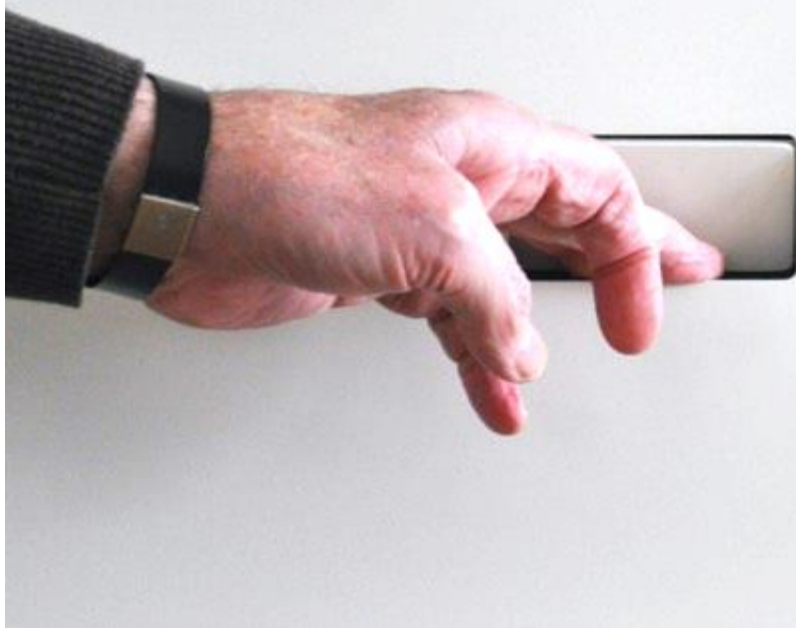

Noha[®]
the invisible handle

voor **MEUBELEN** – NK 250

De NK 250 is een greep die verdwijnt in het deurblad en kan worden gebruikt voor alle schuiven, zowel als schuifdeuren en draaideuren voor kasten. De greep biedt voldoende ruimte voor de vingers en heeft dezelfde uitstraling als de No-Ha voor draaideuren en schuifdeuren.

NK 250

voor **MEUBEL** deuren – NK 250

Dit is de deurgreep die U nodig heeft voor alle schuifdeuren en pivoterende deuren. Deze greep kan worden ingebouwd langs beide zijden van de deur of langs één zijde. Het type is afhankelijk van de dikte van het deurblad.