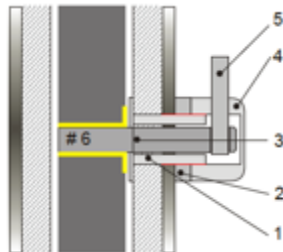

NK 250

Enkelzijdige greep

Dikte 19mm – 27 mm

Voor deurbladen die dikker zijn dan 27 mm kan u de NS 105 inbouwen.

Noha[®]
the invisible handle

Voor een **PERFECTE** afwerking – ACCESSOIRES

No-ha biedt u een collectie deurgrepen die in uw project kunnen worden geïntegreerd. Om uw project perfect af te werken bieden we optioneel afdekplaatjes, vergrendelknopjes en zelfs een precisie-frees om de installatie te vergemakkelijken.

VERGRENDKNOPIES

AFDEKPLAATJES

FREES

Voor **PRIVACY** – vergrendelknopjes

De vergrendelknopjes zijn speciaal ontworpen voor de NM 937 zodat de minimalistische uitstraling van de deur maximaal behouden blijft. Ze zijn gemaakt in roestvrij staal en worden gebruikt om badkamer/toiletdeur langs één zijde te kunnen sluiten. Andere beschikbare vergrendelknoppen kunnen ook worden gebruikt, mits de #6x6 vierkante staaf is vervaardigd uit non-ferro metaal.