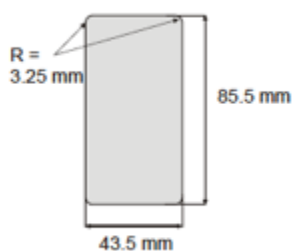

AFDEKPLAATJES

Klaar om op het slot te lijmen

- P01 - MDF voor-geschilderd
- P02 - INOX, geborsteld roestvrij staal
- P03 - Brons
- P04 - Emaillé lichtgeel
- P05 - Emaillé lichtblauw
- P06 - Emaillé lichtgroen
- P07 - Emaillé licht roze
- P08 - Emaillé donkerbruin