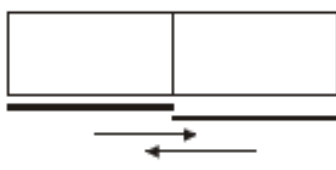

NK 250

Enkelzijdige greep

Dikte 19mm – 27 mm

Voor deurbladen die dikker zijn dan 27 mm kan u de NS 105 inbouwen.

Noha[®]
the invisible handle

Voor een **PERFECTE** afwerking – ACCESSOIRES

No-ha biedt u een collectie deurgrepen die in uw project kunnen worden geïntegreerd. Om uw project perfect af te werken bieden we optioneel afdekplaatjes, vergrendelknopjes en zelfs een precisie-frees om de installatie te vergemakkelijken.