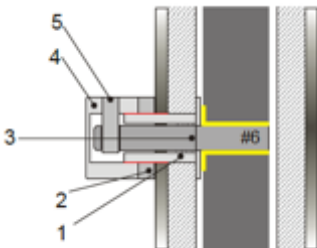

S012 - Cartel

Enkelzijdige vergrendelknop

S012 = satin chrome

S012 – PC = polish chrome

S012 – PB = polish brass

S012 – BL = black

S012 – WT = white

In geval van nood kan de deur langs de buitenzijde worden ontgrendeld door een plastic kaart of dergelijke van boven naar beneden te schuiven in de greep ter hoogte van het slot.