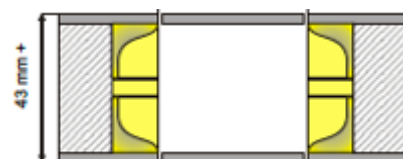

NS 200

NS 205

NS 210

NS 105

voor **SCHUIF** deuren – NS serie

Dit is de deurgreep die u nodig heeft voor al uw schuifdeuren en pivoterende deuren. Deze greep kan worden ingebouwd langs beide zijden van de deur of langs één zijde. Het type is afhankelijk van de dikte van het deurblad.

NS 200

Dubbelzijdige greep
Dikte 38mm – 43 mm

NS 205

Dubbelzijdige greep
Dikte 43mm – 48 mm

NS 210

Dubbelzijdige greep
Dikte 48mm – 52 mm

Voor deuren die dikker zijn dan 52 mm kan u 2 x de NS 105 inbouwen, aan beide zijden.