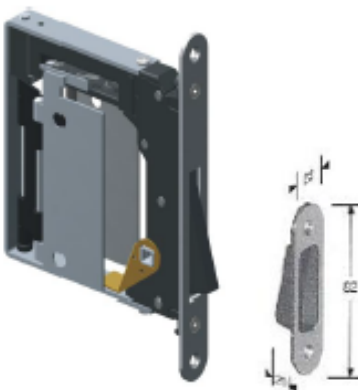

Hiermee kunnen deuren worden geopend en gesloten zonder zichtbare klink.

De handgreep kan volledig verdwijnen door het klepje dezelfde afwerking te geven als deur en muren.

NM 938
Zonder vergrendeling

NM 937
Met vergrendeling

voor **DRAAI** deuren – NM 938

Dit is de deurgreep die U nodig heeft voor de meeste binnendeuren. Deze functioneert als onzichtbare klink, zonder extra vergrendeling.

NM 938 S0/...

Deze versie heeft de langere sluitplaat en is de oorspronkelijke oplossing. Hierbij horen bijpassende voorplaatjes. Mogelijke afwerkingen zijn :

voor **DRAAI** deuren – NM 937

Dit is de deurgreep die U nodig heeft voor badkamer en/of WC deuren. Deze functioneert als onzichtbare klink en biedt daarbij extra privacy door de eenzijdige vergrendelknop aan de binnenkant van uw badkamer/toilet. Er is een mogelijkheid om de deur bij noodgevallen langs de buitenzijde te ontgrendelen.

NM 937 S5/...

Deze versie heeft een korte sluitplaat.

SATIN CHROME	NM 937 S5/SC
BLACK	NM 937 S5/BL
WHITE	NM 937 S5/WT

Noha[®]
the invisible handle

voor **SCHUIF** deuren – NS serie

The NS serie zijn deurgrepen die in het deurblad verdwijnen en zijn toepasbaar op alle schuifdeuren die in of voor de muur schuiven. De greep is bedienbaar langs beide zijden van de deur en biedt voldoende ruimte voor de vingers. De greep heeft dezelfde uitstraling als de No-Ha voor draaideuren.