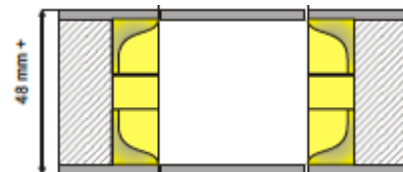

NS 200

NS 205

NS 210

NS 105

voor **SCHUIF** deuren – NS serie

Dit is de deurgreep die u nodig heeft voor al uw schuifdeuren en pivoterende deuren. Deze greep kan worden ingebouwd langs beide zijden van de deur of langs één zijde. Het type is afhankelijk van de dikte van het deurblad.

NS 200

Dubbelzijdige greep
Dikte 38mm – 43 mm

NS 205

Dubbelzijdige greep
Dikte 43mm – 48 mm

NS 210

Dubbelzijdige greep
Dikte 48mm – 52 mm

Voor deuren die dikker zijn dan 52 mm kan u 2 x de NS 105 inbouwen, aan beide zijden.