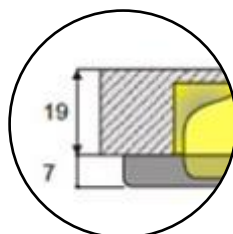

voor **MEUBELEN** – NK 250

De NK 250 is een greep die verdwijnt in het deurblad en kan worden gebruikt voor alle schuiven, zowel als schuifdeuren en draaideuren voor kasten. De greep biedt voldoende ruimte voor de vingers en heeft dezelfde uitstraling als de No-Ha voor draaideuren en schuifdeuren.

NK 250