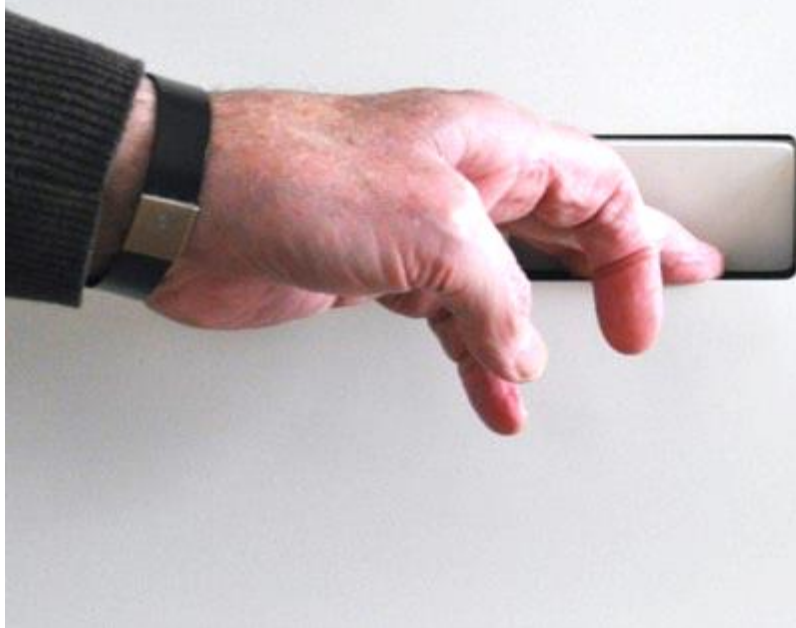

NS 105

Enkelzijdige greep
Dikte 27mm – onbeperkt

Noha[®]
the invisible handle

voor **MEUBELEN** – NK 250

De NK 250 is een greep die verdwijnt in het deurblad en kan worden gebruikt voor alle schuiven, zowel als schuifdeuren en draaideuren voor kasten. De greep biedt voldoende ruimte voor de vingers en heeft dezelfde uitstraling als de No-Ha voor draaideuren en schuifdeuren.