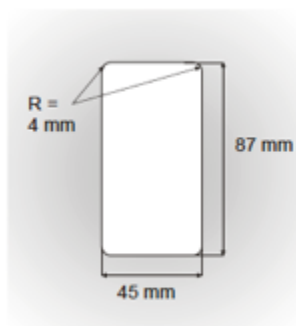

AFDEKPLAATJES

Klaar om op het slot te lijmen

- P01 - MDF voor-geschilderd
- P02 - INOX, geborsteld roestvrij staal
- P03 - Brons
- P04 - Emaillé lichtgeel
- P05 - Emaillé lichtblauw
- P06 - Emaillé lichtgroen
- P07 - Emaillé licht roze
- P08 - Emaillé donkerbruin