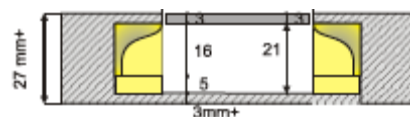

NS 200

Dubbelzijdige greep
Dikte 38mm – 43 mm

NS 205

Dubbelzijdige greep
Dikte 43mm – 48 mm

NS 210

Dubbelzijdige greep
Dikte 48mm – 52 mm

Voor deuren die dikker zijn dan 52 mm kan u 2 x de NS 105 inbouwen, aan beide zijden.